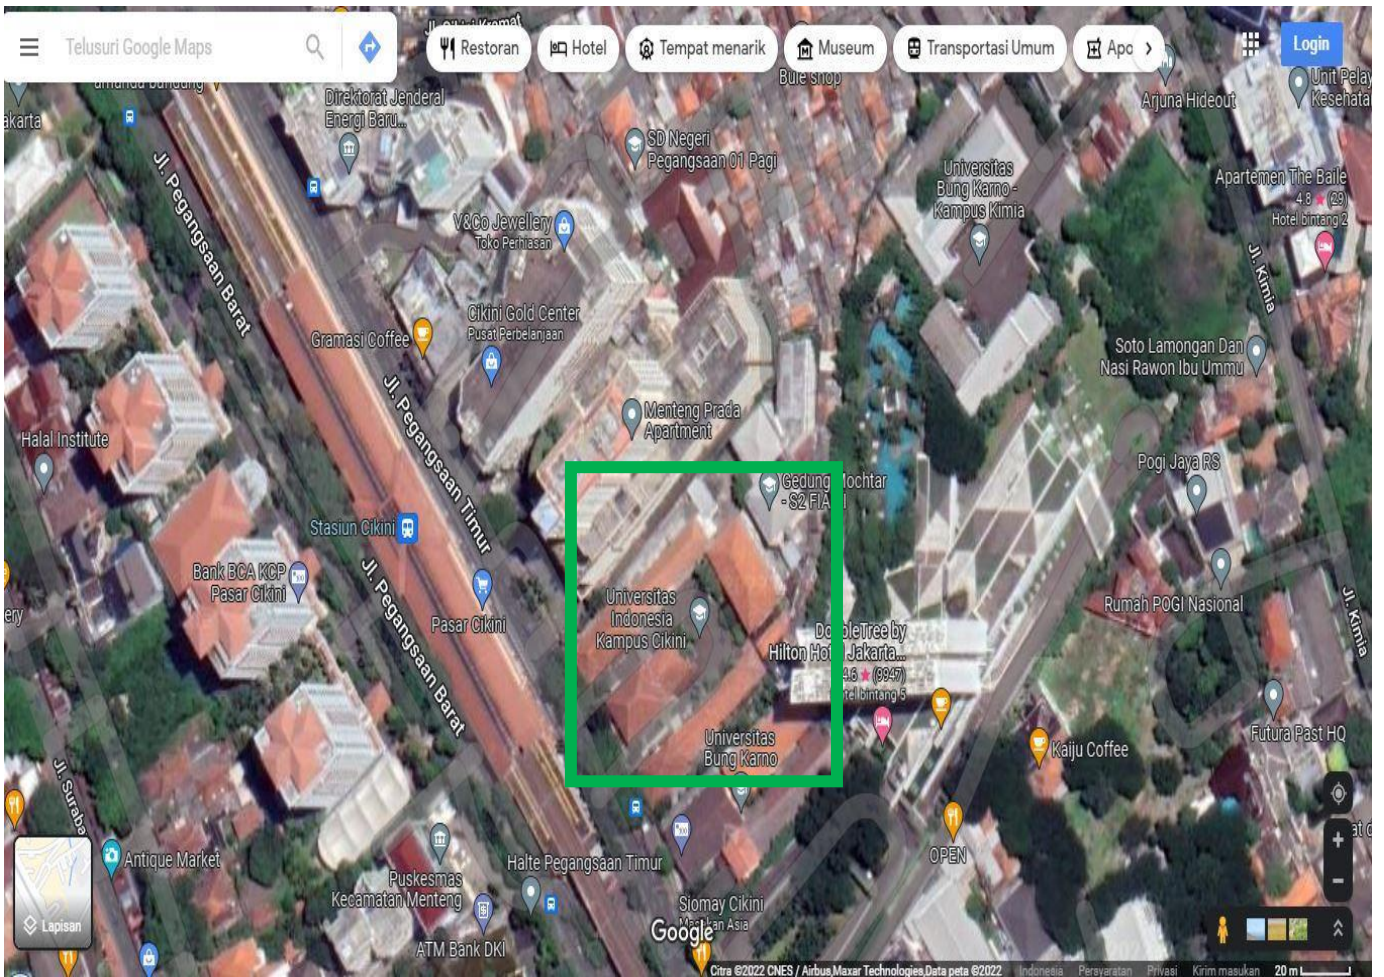

Bukti Kuesioner UI GreenMetric

Fakultas : Fakultas Kedokteran Universitas Indonesia

Web Address : <http://fk.ui.ac.id/>

[1] Pengaturan dan Infrastruktur

[1.4] Letak Area Fakultas

Lokasi Gedung FKUI area Salemba

Lokasi Gedung FKUI area Pegangsaan Timur

Lokasi Gedung FKUI area KDK Kayu Putih

Deskripsi:

Fakultas Kedokteran Universitas Indonesia merupakan fakultas yang masuk ke dalam rumpun ilmu kesehatan yang terdiri dari 15 gedung dan yang lokasinya berbeda-beda (Salemba, Pegangsaan Timur, dan Kayu Putih). Pintu gerbang FKUI area Salemba jaraknya ± 20 meter dari halte umum (UI Salemba sebagai tempat pemberhentian transportasi umum (Angkutan umum, bus Transjakarta, Bus Umum, bajaj dll) sehingga mudah terjangkau dengan menggunakan transportasi umum. Sedangkan area kampus PGT berjarak hanya ± 10 meter dari stasiun Cikini.