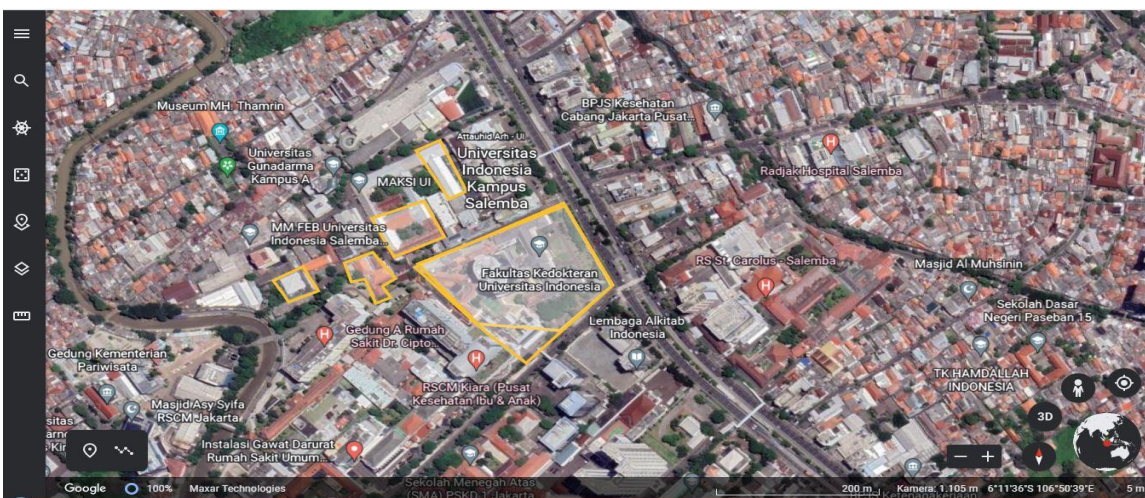

Bukti Kuesioner UI GreenMetric

Fakultas : Fakultas Kedokteran Universitas Indonesia

Web Address : <http://fk.ui.ac.id/>

[1] Pengaturan dan Infrastruktur

[1.4] Letak Area Fakultas

Lokasi Gedung FKUI area Salemba

Lokasi Gedung FKUI area Pegangsaan Timur

Lokasi Gedung FKUI area KDK Kayu Putih

Deskripsi:

Fakultas Kedokteran Universitas Indonesia merupakan fakultas yang masuk ke dalam rumpun ilmu kesehatan yang terdiri dari 15 gedung dan yang lokasinya berbeda-beda (Salemba, Pegangsaan Timur, dan Kayu Putih). Pintu gerbang FKUI area Salemba jaraknya ± 20 meter dari halte umum (UI Salemba sebagai tempat pemberhentian transportasi umum (Angkutan umum, bus Transjakarta, Bus Umum, bajaj dll) sehingga mudah terjangkau dengan menggunakan transportasi umum. Sedangkan area kampus PGT berjarak hanya ± 10 meter dari stasiun Cikini.