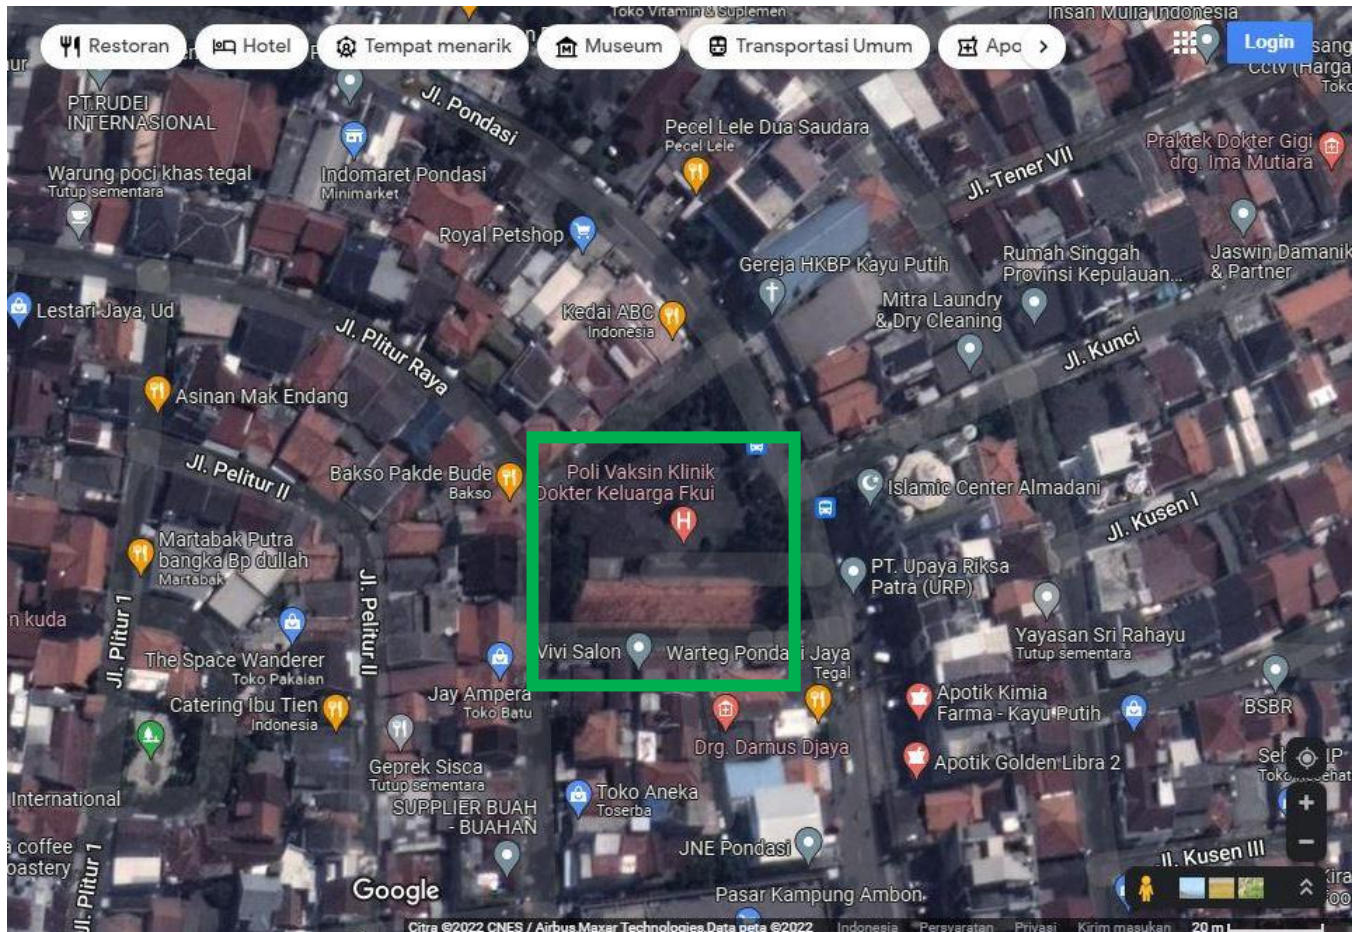

Bukti Kuesioner UI GreenMetric

Fakultas : Fakultas Kedokteran Universitas Indonesia

Web Address : <http://fk.ui.ac.id/>

[1] Pengaturan dan Infrastruktur

[1.4] Letak Area Fakultas

Lokasi Gedung FKUI area Salemba

Lokasi Gedung FKUI area Pegangsaan Timur

Lokasi Gedung FKUI area KDK Kayu Putih

Deskripsi:

Fakultas Kedokteran Universitas Indonesia merupakan fakultas yang masuk ke dalam rumpun ilmu kesehatan yang terdiri dari 15 gedung dan yang lokasinya berbeda-beda (Salemba, Pegangsaan Timur, dan Kayu Putih). Pintu gerbang FKUI area Salemba jaraknya ± 20 meter dari halte umum (UI Salemba sebagai tempat pemberhentian transportasi umum (Angkutan umum, bus Transjakarta, Bus Umum, bajaj dll) sehingga mudah terjangkau dengan menggunakan transportasi umum. Sedangkan area kampus PGT berjarak hanya ± 10 meter dari stasiun Cikini.