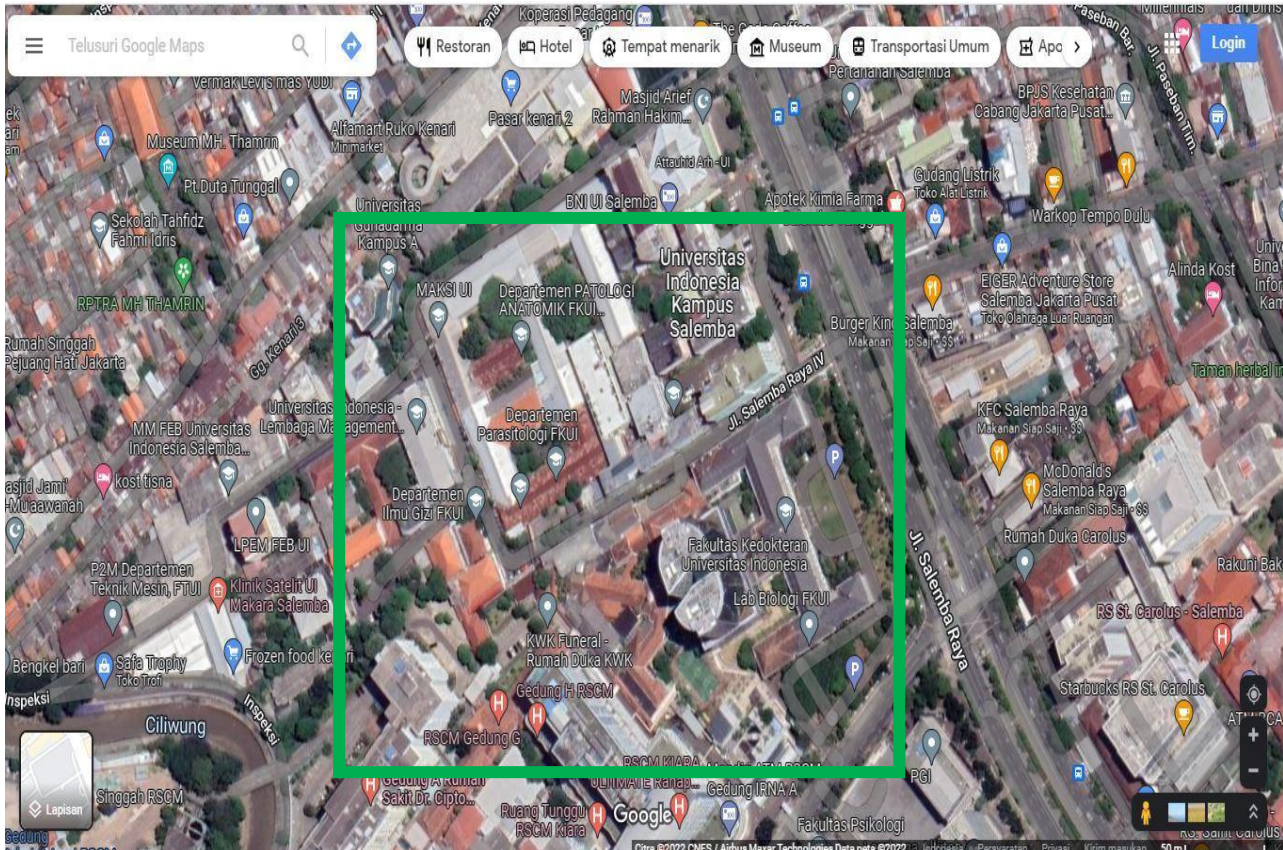

Bukti Kuesioner UI GreenMetric

Fakultas : Fakultas Kedokteran Universitas Indonesia

Web Address : <http://fk.ui.ac.id/>

[1] Pengaturan dan Infrastruktur

[1.4] Letak Area Fakultas

Lokasi Gedung FKUI area Salemba

Lokasi Gedung FKUI area Pegangsaan Timur

Lokasi Gedung FKUI area KDK Kayu Putih

Deskripsi:

Fakultas Kedokteran Universitas Indonesia merupakan fakultas yang masuk ke dalam rumpun ilmu kesehatan yang terdiri dari 15 gedung dan yang lokasinya berbeda-beda (Salemba, Pegangsaan Timur, dan Kayu Putih). Pintu gerbang FKUI area Salemba jaraknya ± 20 meter dari halte umum (UI Salemba sebagai tempat pemberhentian transportasi umum (Angkutan umum, bus Transjakarta, Bus Umum, bajaj dll) sehingga mudah terjangkau dengan menggunakan transportasi umum. Sedangkan area kampus PGT berjarak hanya ± 10 meter dari stasiun Cikini.