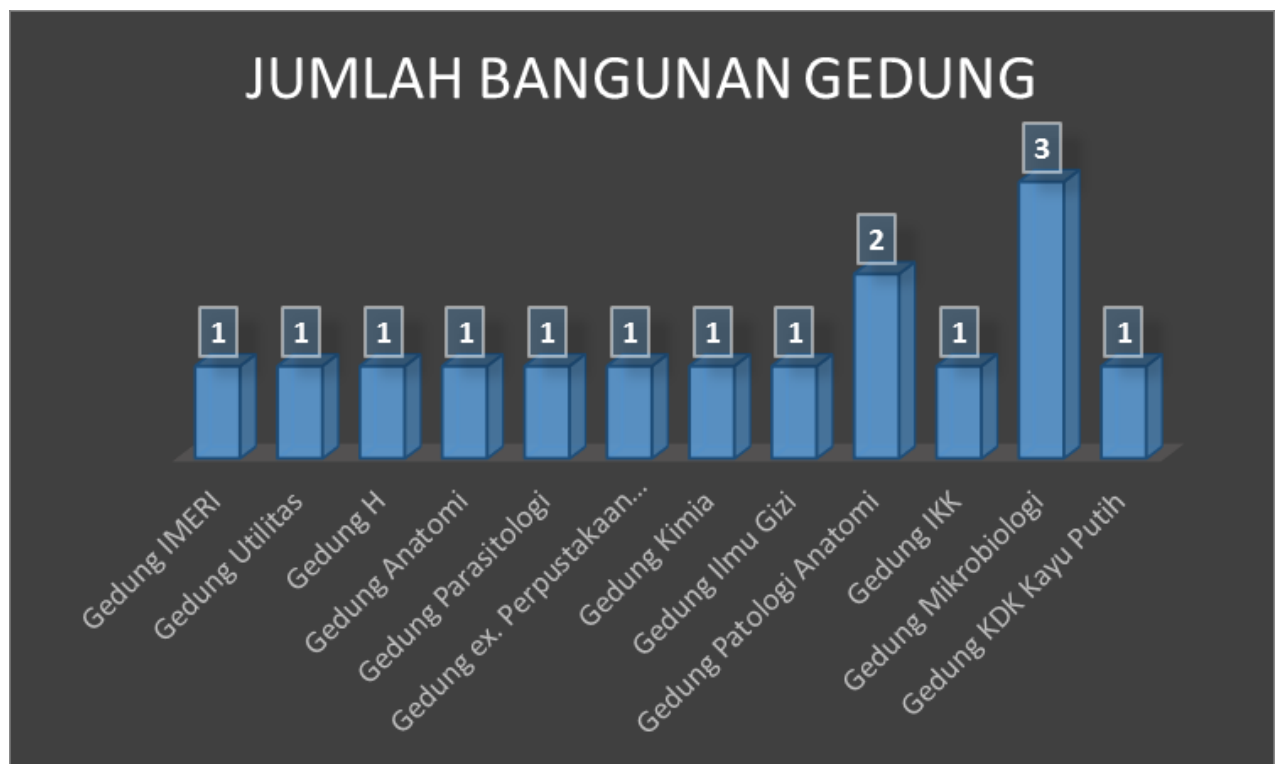

Bukti Kuesioner UI GreenMetric

Fakultas : Fakultas Kedokteran Universitas Indonesia
Web Address : <http://fk.ui.ac.id/>

[1] Pengaturan dan Infrastruktur

[1.3] Jumlah Gedung Fakultas

Deskripsi :

Fakultas Kedokteran UI memiliki 15 gedung yang berada di area Kampus Salemba (Gedung IMERI, Gedung H, Gedung Utilitas, Gedung Parasitologi, Gedung Wisma Parasitologi, Gedung Patologi Anatomik, Gedung Kimia), area kampus Pegangsaan (Gedung Ilmu Kedokteran Komunitas, Gedung Mikrobiologi), dan Utan Kayu (Klinik Dokter Keluarga).